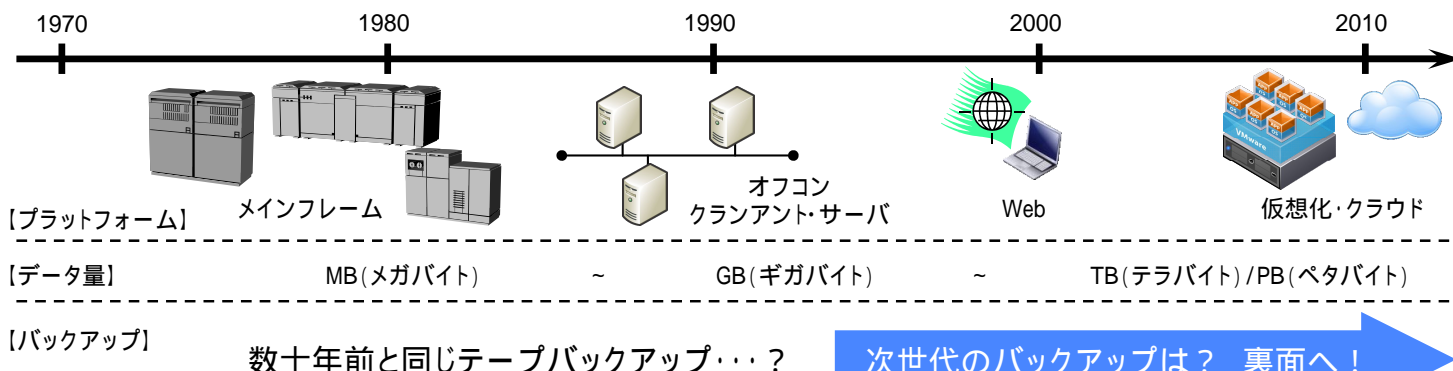

バックアップも「進化」させる必要はありませんか？