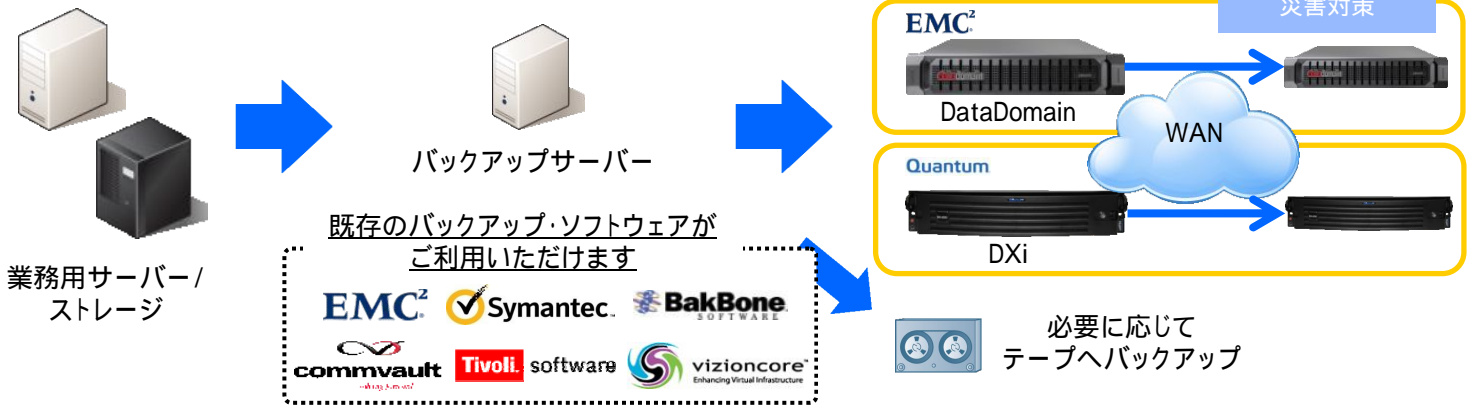

バックアップの課題を解決する「バックアップ専用」ストレージ

- バックアップ用重複除外機能付きストレージ【DataDomain・DXi】
  多くのお客様がお持ちのバックアップに関するお悩みを解決いたします！！

特徴・メリット

- バックアップ専用設計された高速ディスクストレージ装置
- 重複除外効果による高いデータ圧縮率
- バックアップデータの保全性を約束する仕組み
- 2台構成で簡単にレプリケーション 災害対策に最適

価格・ハードウェア仕様

参考価格： ¥2,350,000- (DD610) ~ (税別/初年度保守含む)

DataDomain	DD140	DD610	DD630	DD670	DD860	DD890	Global Deduplication Array
速度(DD Boost)	490 GB/時	1.3 TB/時	2.1 TB/時	5.4 TB/時	9.8 TB/時	14.7 TB/時	26.3 TB/時
速度(DD Boost以外)	450 GB/時	675 GB/時	1.1 TB/時	3.6 TB/時	5.1 TB/時	8.1 TB/時	10.7 TB/時
未フォーマット時容量	1.5 TB	最大6 TB	最大12 TB	最大76 TB	最大192 TB	最大384 TB	最大768 TB
有効容量	0.86 TB	最大3.98 TB	最大8.4 TB	最大55.9 TB	最大142 TB	最大285 TB	最大570 TB

参考価格： ¥2,292,000- (DXi4510) ~ (税別/初年度保守含む)

DXi	DXi4510	DXi4520	DXi6510	DXi6520	DXi6530	DXi6540	DXi6550	DXi8500
スループット	1.4TB/時	1.4TB/時	4.3TB/時	4.3TB/時	4.3TB/時	4.3TB/時	4.3TB/時	6.4TB/時
スループット (OST使用時)	1.7TB/時	1.7TB/時	4.6TB/時	4.6TB/時	4.6TB/時	4.6TB/時	4.6TB/時	6.4TB/時
未フォーマット時容量	4 TB	8 TB	12 TB	最大42 TB	最大72 TB	最大72 TB	最大72 TB	最大320 TB
有効容量	2 TB	4 TB	8 TB	最大32 TB	最大56 TB	最大56 TB (ダイレクト・パスツータープ)	最大56 TB (ダイレクト・パスツータープ / 10GbEの接続)	最大200 TB

上記価格には、導入構築費用等は含まれません。

株式会社 CSIソリューションズ

www.csi.co.jp

本社 新宿オークオフィス 〒163-6019 東京都新宿区西新宿6-8-1 住友不動産新宿オークタワー
西日本オフィス 〒541-0041 大阪市中央区北浜1-8-16 大阪証券取引所ビル
中部オフィス 〒460-0003 名古屋市中区錦3-25-11 ニッセイ村瀬ビル

TEL 03-5326-3640(代表)
TEL 06-6223-6050 (代表)
TEL 052-954-8291(代表)

お問い合わせは下記まで

株式会社CSIソリューションズ 営業本部 ソリューション営業部
TEL : 03-5326-5660 FAX : 03-5326-3642